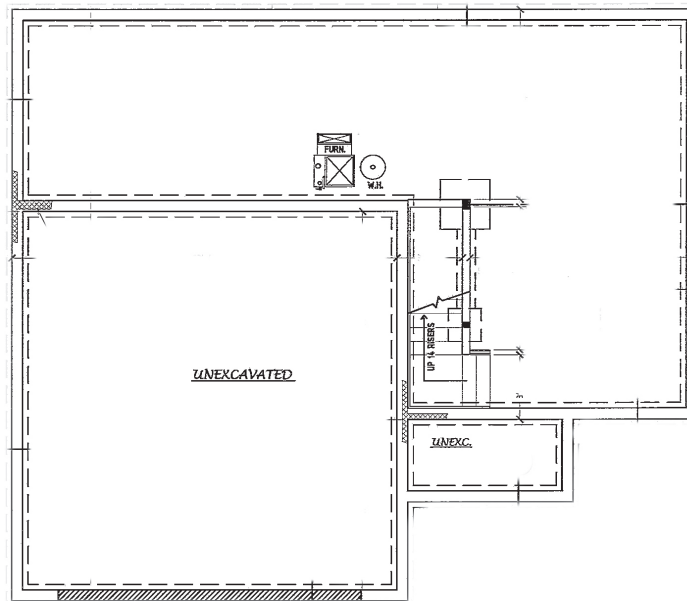

PREMIER II

Caleigh Dowie
515-710-2687
caleigh@iowarealty.com